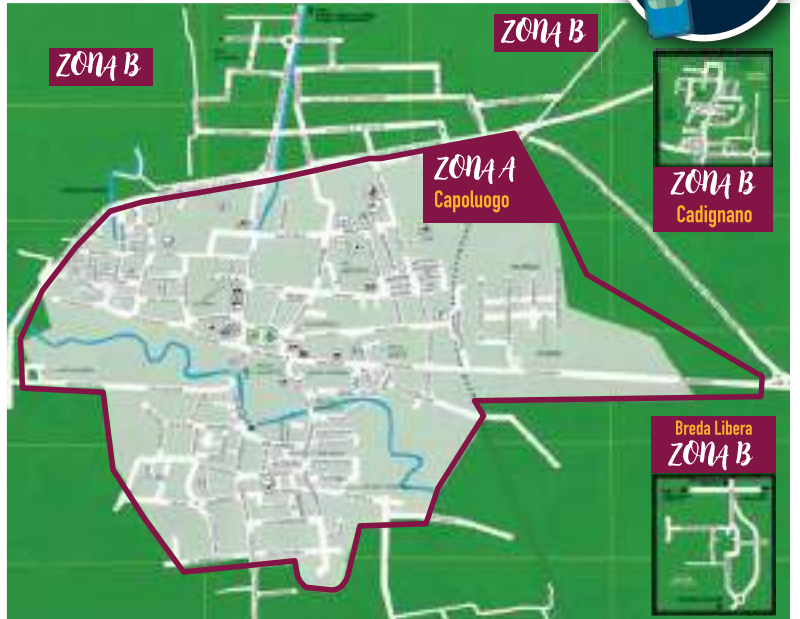

gardauno.it

	ZONA A capoluogo	ZONA B Cadignano, Breda Libera, Cascine, Zona industriale
lunedì	umido secco	
martedì		umido secco
mercoledì	plastica vetro lattine *	
giovedì	ingombranti ** <small>7^a domicilio ** su prenotazione</small>	plastica vetro lattine * ingombranti ** <small>** su prenotazione</small>
venerdì	umido carta	
sabato		umido carta

* raccolta aggiuntiva dell'umido estivo da giugno ad agosto

** servizio su prenotazione

Comune di Verolanuova
Ufficio Tributi: Piazza Libertà, n. 37
25028 Verolanuova (BS)
tributi@comune.verolanuova.bs.it

tel. 030 9365070

Per un servizio più efficace e un territorio più pulito i giorni di ritiro cambiano da zona a zona. Verifica nella pagina seguente la zona della tua via, oppure connettiti direttamente con la APP JUNKER per avere tutte le info in tempo reale.

ZONA A Capoluogo

Corte Gambaresca
Piazza Alghisio
Piazza Andrea Celesti
Piazza Donato
Piazza Gambarà
Piazza Libertà
Piazza Padre Maurizio Malvestiti
Piazza San Rocco
Traversa Savoldo
Via Alfieri
Via Alighieri
Via Amendola
Via Bambini
Via Bellini
Via Benaco