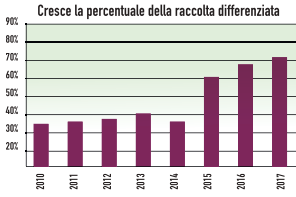

RACCOLTA
differenziata
porta a porta
piccolo impegno,
GRANDE RISULTATO

COMUNE DI
VEROLANUOVA
COMUNE DELLA PROVINCIA DI BRESCIA

Informazioni generali sul servizio

TUTELIAMO LA SALUTE DEGLI OPERATORI
peso massimo per ogni contenitore **kg 10**

Il servizio prevede la raccolta delle diverse frazioni, correttamente separate, in giorni specifici e in contenitori dedicati, quali piccoli bidoncini e sacchi.

RACCOLTA differenziata porta a porta piccolo impegno, GRANDE RISULTATO