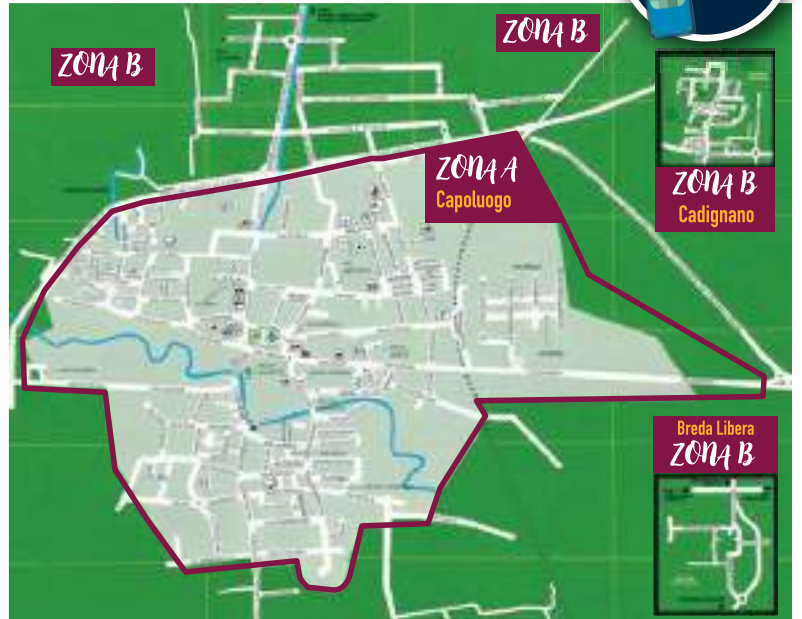

bidoni svuotati vanno ritirati a cura dell'utente. Oltre alla raccolta domiciliare ci si può recare al Centro di Raccolta Comunale portando i propri rifiuti riciclabili correttamente separati.

Orari di esposizione:

Il rifiuto deve essere esposto

nella **ZONA A** dalle 17 alle 19 del giorno di raccolta

nella **ZONA B** entro le ore 12 del giorno di raccolta

Non verranno svuotati i contenitori e ritirati i sacchi esposti tardivamente.

Per un servizio più efficace e un territorio più pulito i giorni di ritiro cambiano da zona a zona. Verifica nella pagina seguente la zona della tua via, oppure connettiti direttamente con la APP JUNKER per avere tutte le info in tempo reale.

gardauno.it

	ZONA A capoluogo	ZONA B Cadignano, Breda Libera, Cascine, Zona industriale
lunedì	umido secco	
martedì		umido secco
mercoledì	plastica vetro lattine *	
giovedì	ingombranti * a domicilio ** su prenotazione	plastica vetro lattine * ingombranti ** su prenotazione
venerdì	umido carta	
sabato		umido carta

* raccolta aggiuntiva dell'umido estivo da giugno ad agosto

** servizio su prenotazione

Numero Verde
800 033 955

Per un servizio più efficace e un territorio più pulito i giorni di ritiro cambiano da zona a zona. Verifica nella pagina seguente la zona della tua via, oppure connettiti direttamente con la APP JUNKER per avere tutte le info in tempo reale.

ZONA A Capoluogo

Corte Gambaresca
Piazza Alghisio
Piazza Andrea Celesti
Piazza Donato
Piazza Gambarà
Piazza Libertà
Piazza Padre Maurizio Malvestiti
Piazza San Rocco
Traversa Savoldo
Via Alfieri
Via Alighieri
Via Amendola
Via Bambini
Via Bellini
Via Benaco

Via Bersaglio
Via Biaggi
Via Bredadasso
Via Brodolini
Via Bruno
Via Buonarroti
Via Cadutti di Nassiriya
Via Cantoni
Via Cappuccini
Via Caravaggio
Via Carducci
Via Castellaro
Via Castello
Via Cavour
Via Circonvallazione n. pari fino al 24

Via Colombo
Via Croce
Via Da Giussano
Via Da Vinci
Via D'annunzio
Via De Amicis
Via De Gaspari
Via Don Manfredi
Via Don Mazzolari
Via Don Tadini
Via Donini
Via Donizetti
Via Einaudi
Via Eridio
Via Fallaci

Via Fermi
Via Filadelfia
Via Forno
Via Foscolo
Via Gaggia
Via Galilei
Via Galperti
Via Garibaldi
Via Gentile
Via Giotto
Via Gramsci
Via Grimani
Via Indipendenza
Via Isola Caprera
Via Kennedy dispari fino a 15, pari fino a 26
Via Lenzi
Via Leoncavallo
Via Leonini
Via Leopardi
Via Lombardia
Via Madre Teresa di Calcutta
Via Maffei
Via Manzoni
Via Martin Luther King

Via Martiri delle foibe
Via Mascagni
Via Matteotti
Via Mazzini
Via Mondini
Via Monti
Via Moretto
Via Moro
Via Pascoli
Via Patrioti
Via Petrarca
Via Ponchielli
Via Porta
Via Prevostura
Via Puccini
Via Rampinelli
Via Rampinelli - Cascina S. Rosa
Via Ricurva
Via Roma
Via Romanino
Via Rossini
Via Rovetta
Via San Carlo Borromeo
Via San Rocco

Via Sandri
Via Sanzio
Via Semenza
Via Slargo Gallina
Via Speri
Via Stadio
Via Tiepolo
Via Trotti
Via Valfogliata
Via Vecellio
Via XXV Aprile
Via Verdi
Via Verga
Via Vittorio Emanuele II
Via Volta
Via Zanardelli
Via Zanella
Viale Europa
Viale Italia
Viale Marconi
Viale Miglio
Vicolo Augusto
Vicolo Prevostura
Vicolo Stretto

ZONA B Cadignano, Breda Libera, Cascine, Zona industriale

Cascina Aspa
Cascina Aurora
Cascina Baiquera
Cascina Bellaere Sopra
Cascina Bellaere Sotto
Cascina Bianchina
Cascina Bosco
Cascina Cabre
Cascina Camerino
Cascina Campagnola
Cascina Canove
Cascina Casazza
Cascina Cecilia
Cascina Colomberotto
Cascina Confortino
Cascina Fasoli
Cascina Fontanili
Cascina Gaggia
Cascina Grazia
Cascina La Canonica
Cascina La Quercia
Cascina Labinelli
Cascina Le Tre Querce
Cascina Liffreddi
Cascina Maesta'
Cascina Nuova
Cascina Orsini
Cascina Parolina
Cascina Pasini
Cascina Pelagalli
Cascina Pero
Cascina Pio Istituto