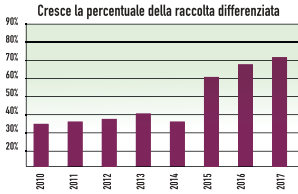

Informazioni generali sul servizio

TUTELIAMO LA SALUTE DEGLI OPERATORI
peso massimo per ogni contenitore **kg 10**

Il servizio prevede la raccolta delle diverse frazioni, correttamente separate, in giorni specifici e in contenitori dedicati, quali piccoli bidoncini e sacchi.